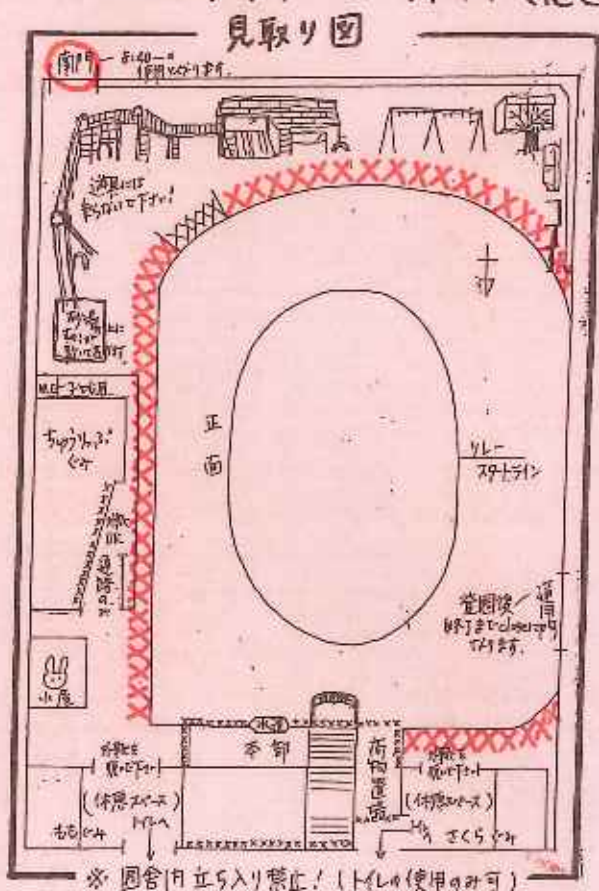

だい59かい

サレイデー

おが"おが"がら

〜おが"のぞ〜

2024.10.5(土) 園庭にて

(雨天順延 6日(日)、12日(土))

8:15-8:25 登園

8:40 START

12:30 END (予定)

たんごようちえん

お願い & 諸注意

- プレイデー中の通用門の開閉は園庭の構造上できません。
 出入りの際は 学園通り歩道側の **南門** の使用にご協力ください。
- 観覧スペースは下記見取り図 **XXX** 表示のみです。
 学年のプログラムでは その学年の保護者の方が観覧しやすいように
 前後を交代する等 譲り合って ご使用ください。
- 観覧スペースは イス席と 立見席となります。その他、
 妊娠や 病気・怪我等で 立っていることが 難しい方のために
 大人パイプ椅子の用意があります。個人的にシートを敷いたり
 椅子を持ち込んだりは できません。
- プレイデー中の園舎への入室はトイレの使用時のみです。もも組 さくら組の
 前で 外靴を脱ぎ、スリッパに履き替えてご利用ください。2階への立ち入り、
 2階のトイレの使用はできません。なお、授乳が必要な方は お声かけください。
- 小学生を含む小さいお子さんは
 必ず保護者の方と一緒に
 行動してください。
- 園庭・園内では
 遊ばないでください。
- 写真・動画の撮影は他の方の
 迷惑にならないように
 お願いします。(三脚不可)
- プログラム進行中に本部の前を
 通るなど、フィールド内に入らないで
 ください。手狭なため移動が
 制限され、ご不便をおかけします。
 ご協力お願い致します。